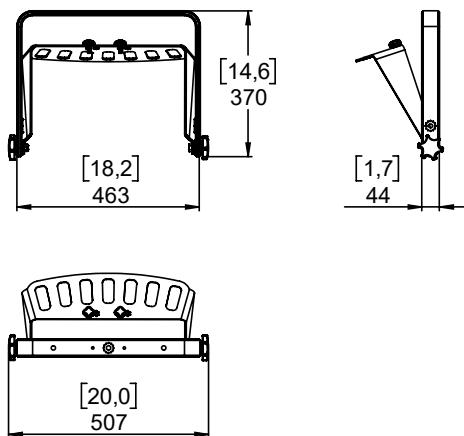

Lyre verticale pour P12

Contenu :

X1	X2 (M6)	X2 (M6)	X2 (M10)	X2 (M10)

Poids : 3.7 kg / 8.2 lb

nexo-sa.com
ZA du Pre de la Dame Jeanne
60128 PLAILLY - France

- Lire cette fiche avant utilisation.
- Conserver cette fiche.
- Respecter les avertissements.

Dimensions :

Diamètre des trous de fixation: 11mm – 0.433 inch

Choisissez des fixations et un emplacement d'installation supportant au moins 4 fois le poids de l'ensemble.

Utilisation :

Placer VBRK12 sur P12, utiliser uniquement la visserie fournie (vis pré-encollées de frein filet pour les installations fixes). Serrer correctement.