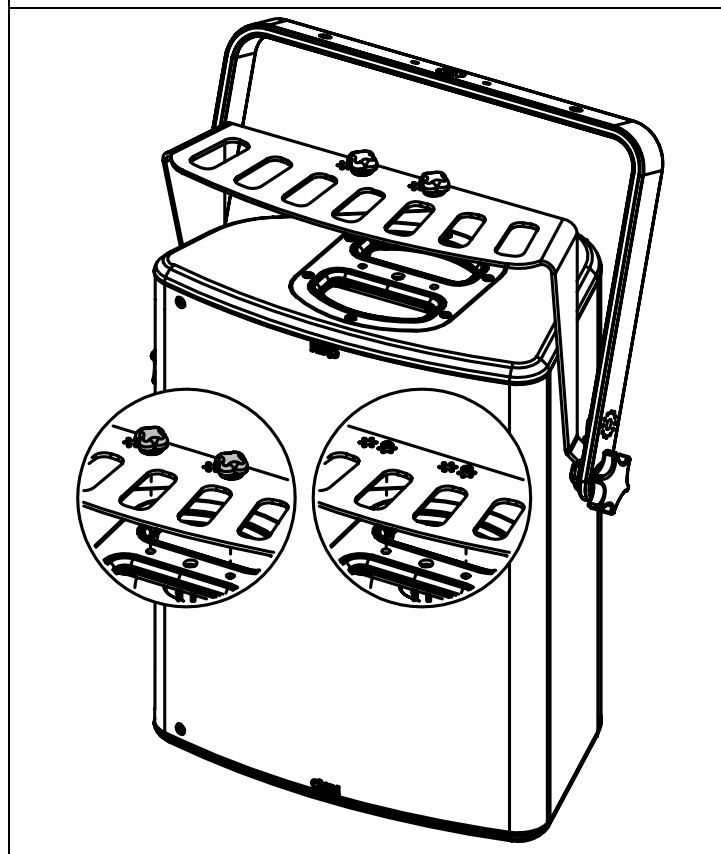

Lyre verticale pour P12

Contenu :

X1	X2 (M6)	X2 (M6)	X2 (M10)	X2 (M10)

Poids : 3.7 kg / 8.2 lb

nexo-sa.com
ZA du Pre de la Dame Jeanne
60128 PLAILLY - France

- Lire cette fiche avant utilisation.
- Conserver cette fiche.
- Respecter les avertissements.

Dimensions :

Diamètre des trous de fixation: 11mm – 0.433 inch

Choisissez des fixations et un emplacement d'installation supportant au moins 4 fois le poids de l'ensemble.

Utilisation :

Placer VBRK12 sur P12, utiliser uniquement la visserie fournie (vis pré-encollées de frein filet pour les installations fixes). Serrer correctement.

Ajuster la P12 et serrer correctement les côtés, utiliser la visserie fournie (vis pré-encollées de frein filet pour les installations fixes).

Lire les instructions de montage pour utilisation avec CLADAPT ou PLADAPT.