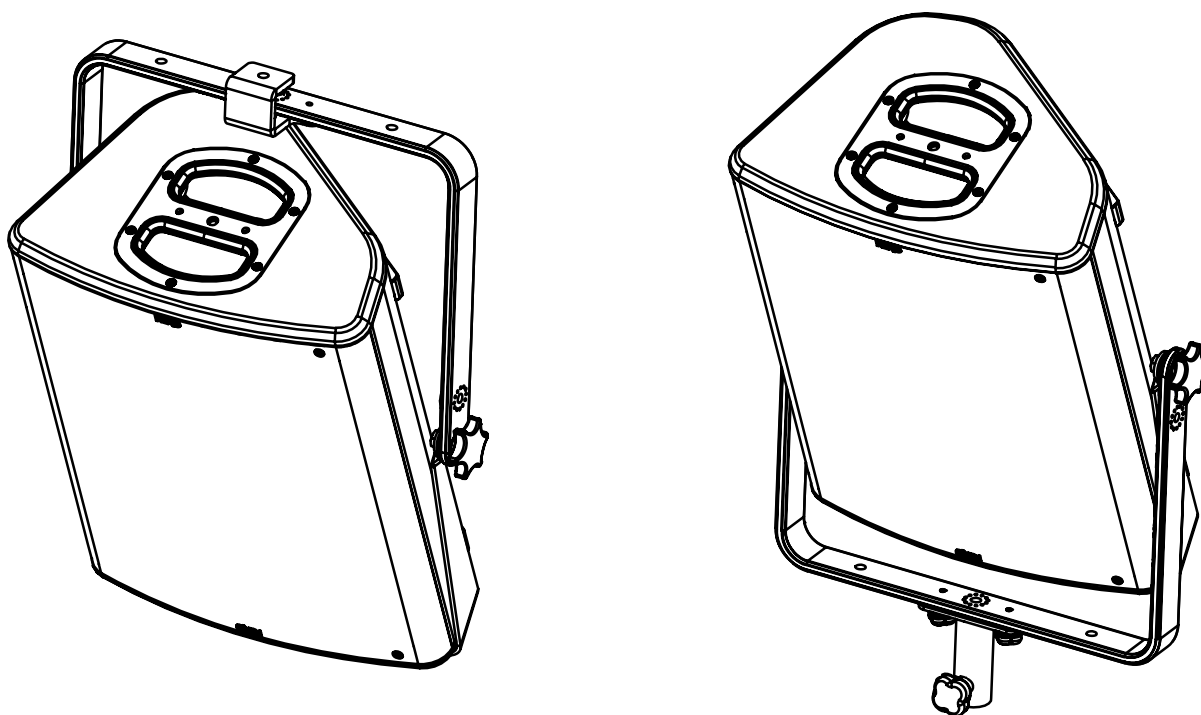

Lyre verticale pour P12

Contenu :

X1	X2 (M6)	X2 (M6)	X2 (M10)	X2 (M10)

Poids : 3.7 kg / 8.2 lb

nexo-sa.com
ZA du Pre de la Dame Jeanne
60128 PLAILLY - France

- Lire cette fiche avant utilisation.
- Conserver cette fiche.
- Respecter les avertissements.

Dimensions :

Diamètre des trous de fixation: 11mm – 0.433 inch

Choisissez des fixations et un emplacement d'installation supportant au moins 4 fois le poids de l'ensemble.

Utilisation :

Placer VBRK12 sur P12, utiliser uniquement la visserie fournie (vis pré-encollées de frein filet pour les installations fixes). Serrer correctement.