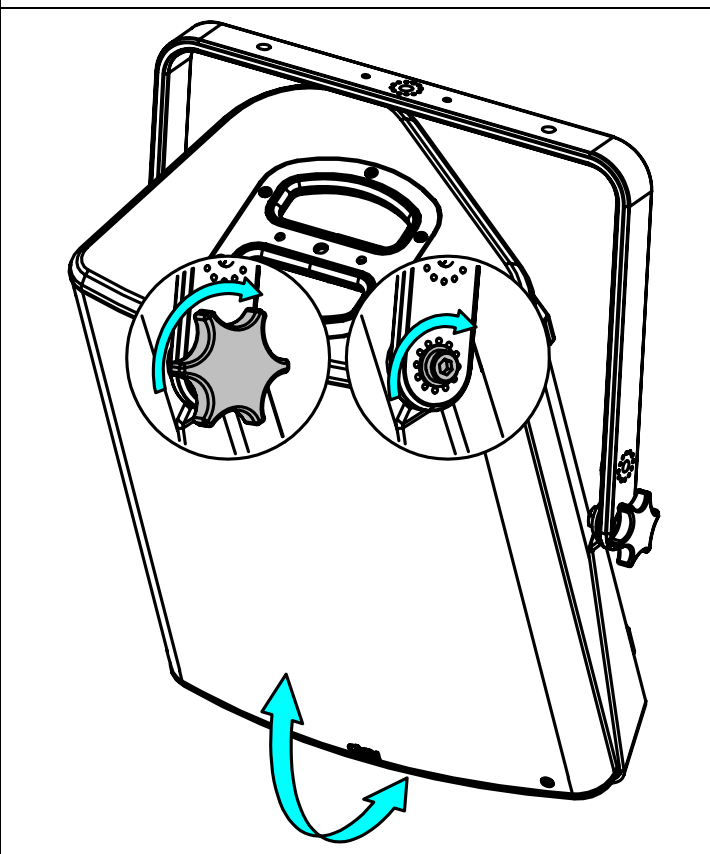

Lyre verticale pour P12

Contenu :

X1	X2 (M6)	X2 (M6)	X2 (M10)	X2 (M10)

Poids : 3.7 kg / 8.2 lb

nexo-sa.com
ZA du Pre de la Dame Jeanne
60128 PLAILLY - France

- Lire cette fiche avant utilisation.
- Conserver cette fiche.
- Respecter les avertissements.

Dimensions :

Diamètre des trous de fixation: 11mm – 0.433 inch

Choisissez des fixations et un emplacement d'installation supportant au moins 4 fois le poids de l'ensemble.

Utilisation :

Placer VBRK12 sur P12, utiliser uniquement la visserie fournie (vis pré-encollées de frein filet pour les installations fixes). Serrer correctement.

Ajuster la P12 et serrer correctement les côtés, utiliser la visserie fournie (vis pré-encollées de frein filet pour les installations fixes).

Lire les instructions de montage pour utilisation avec CLADAPT ou PLADAPT.