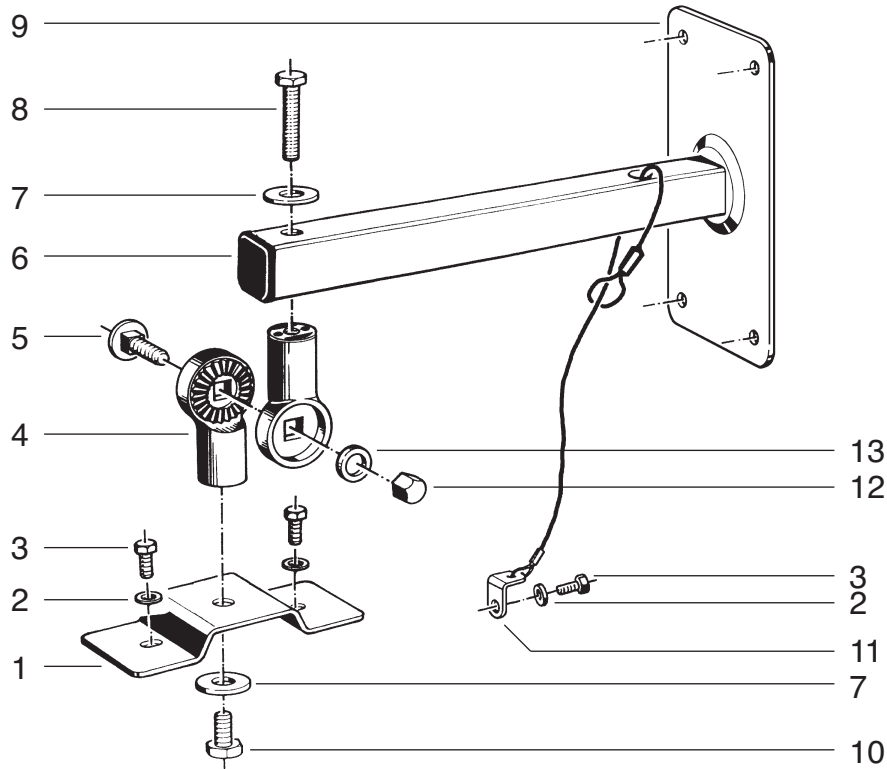

24195 Speaker Mounting Brackets

24195.000.55 black

24195.000.57 white

pos.	description	art.-no. black	art.-no. white	qty
1	speaker plate	01.44.450.55	01.44.450.57	1
2	washer \varnothing 5,3 mm	03.11.310.25	03.11.310.29	3
3	locking screw M5 x 12 mm	03.01.250.25	03.01.250.25	3
4	swivel joint	02.41.964.55	02.41.964.57	2
5	carriage bolt M8 x 20 mm	03.07.510.25	03.07.510.25	1
6	plastic end cap 25 x 25 mm	03.20.750.55	03.20.750.55	1
7	washer \varnothing 8,4 mm	03.11.520.25	03.11.520.25	2
8	hexagon screw M8 x 40 mm	03.01.570.25	03.01.570.25	1
9	wall mount cpl.	5.24197.1.55	5.24197.1.57	1
10	hexagon thread M8 x 20 mm	03.01.530.25	03.01.530.25	1
11	angle with wire rope cpl.	6.24195.2.55	6.24195.2.57	1
12	cap nut M8	03.08.420.25	03.08.420.25	1
13	washer \varnothing 8,4 mm	03.11.520.25	03.11.520.25	1