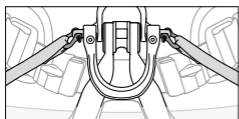

3 year guarantee
Garantie 3 ans

Shackles for PODIUM and SELLETTE seat Manilles pour sellettes PODIUM et SELLETTE

PODIUM

SELLETTE

Gated ventral attachment point /
Point d'attache ventral ouvrable

PODIUM

or / ou

Gated attachment point /
Point de connexion ouvrable

SELLETTE

PETZL.COM

Latest version
Dernière version

Other languages
Autres langues

Technical tips
Conseils techniques

PPE checking
Fiche de contrôle EPI

PETZL
F-38920 Crolles
Cidex 105A
PETZL.COM