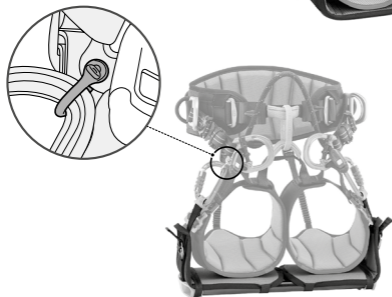

3 year guarantee
Garantie 3 ans

Shackles for PODIUM and SELLETTE seat Manilles pour sellettes PODIUM et SELLETTE

PODIUM

SELLETTE

Gated ventral attachment point /
Point d'attache ventral ouvrable

PODIUM

or / ou

Gated attachment point /
Point de connexion ouvrable

SELLETTE

PETZL.COM

Latest version
Dernière version

Other languages
Autres langues

Technical tips
Conseils techniques

PPE checking
Fiche de contrôle EPI

PETZL
F-38920 Crolles
Cidex 105A
PETZL.COM