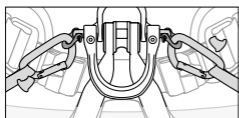

3 year guarantee
Garantie 3 ans

Shackles for PODIUM and SELLETTE seat Manilles pour sellettes PODIUM et SELLETTE

PODIUM

SELLETTE

Gated ventral attachment point /
Point d'attache ventral ouvrable

PODIUM

or / ou

Gated attachment point /
Point de connexion ouvrable

SELLETTE

PETZL.COM

Latest version
Dernière version

Other languages
Autres langues

Technical tips
Conseils techniques

PPE checking
Fiche de contrôle EPI

PETZL
F-38920 Crolles
Cidex 105A
PETZL.COM