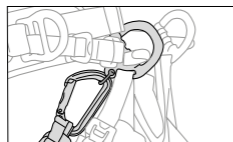

3 year guarantee
Garantie 3 ans

Shackles for PODIUM and SELLETTE seat Manilles pour sellettes PODIUM et SELLETTE

PODIUM

SELLETTE

Gated ventral attachment point /
Point d'attache ventral ouvrable

PODIUM

or / ou

Gated attachment point /
Point de connexion ouvrable

SELLETTE

PETZL.COM

Latest version
Dernière version

Other languages
Autres langues

Technical tips
Conseils techniques

PPE checking
Fiche de contrôle EPI

PETZL
F-38920 Crolles
Cidex 105A
PETZL.COM