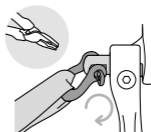

3 year guarantee
Garantie 3 ans

Shackles for PODIUM and SELLETTE seat Manilles pour sellettes PODIUM et SELLETTE

PODIUM

SELLETTE

Gated ventral attachment point /
Point d'attache ventral ouvrable

PODIUM

or / ou

Gated attachment point /
Point de connexion ouvrable

SELLETTE

PETZL.COM

Latest version
Dernière version

Other languages
Autres langues

Technical tips
Conseils techniques

PPE checking
Fiche de contrôle EPI

PETZL
F-38920 Crolles
Cidex 105A
PETZL.COM